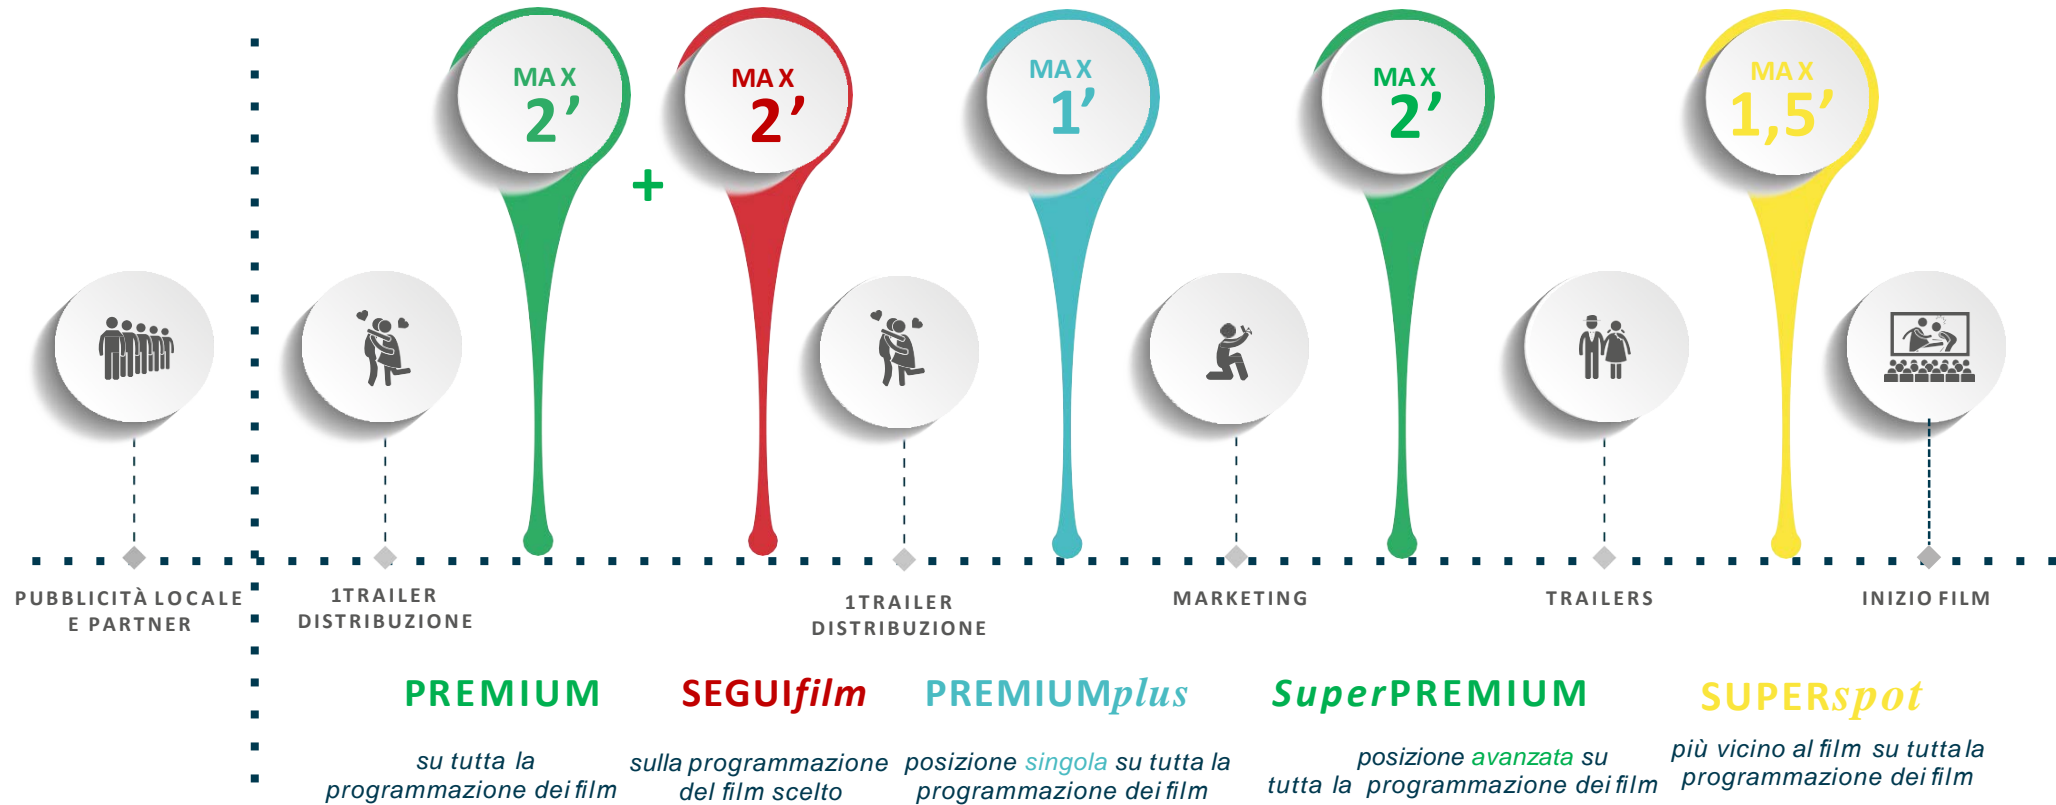

NUOVO PALINSESTO SCREEN

IN VIGORE DAL 09 AGOSTO 2018

LUCI ACCESE

LUCI SPENTE

dca